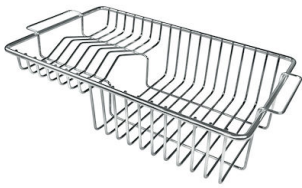

## ACCESSORI OPZIONALI

**Cestello bianco**  
8612 100

**Cestello inox**  
8612 000

**Cestello portapiatti inox**  
8100 303  
\* solo in abbinamento con l'accessorio  
8644 101

**Cestello portapiatti inox**  
8100 201

**Griglia portapiatti inox**  
8100 154

**Scolapasta inox**  
8154 000

**Tagliere in cristallo**  
8631 300

**Tagliere in HDPE**  
8657 001

**Tagliere Twin in HDPE**  
8644 101

**Vaschetta bianca**  
8153 100